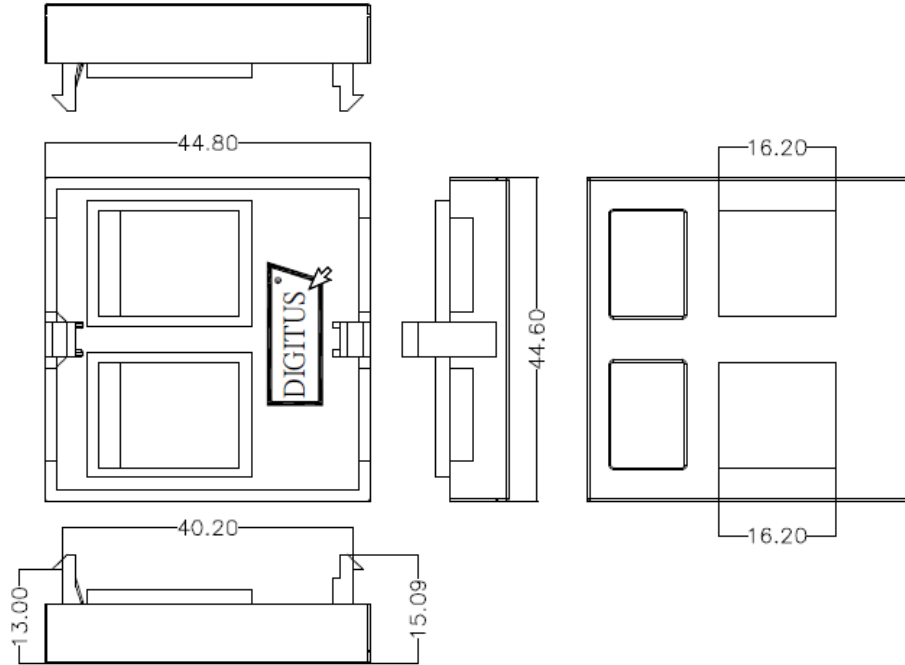

DN-93802-3-SH