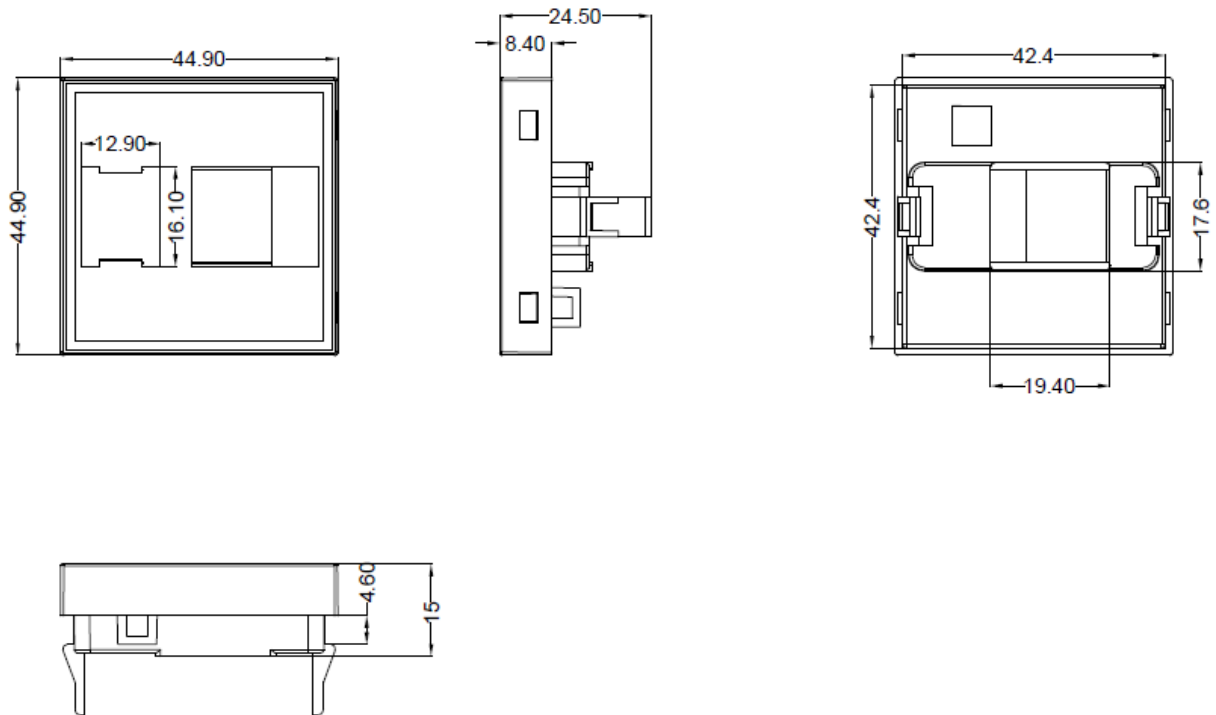

DN-93802-2-SH