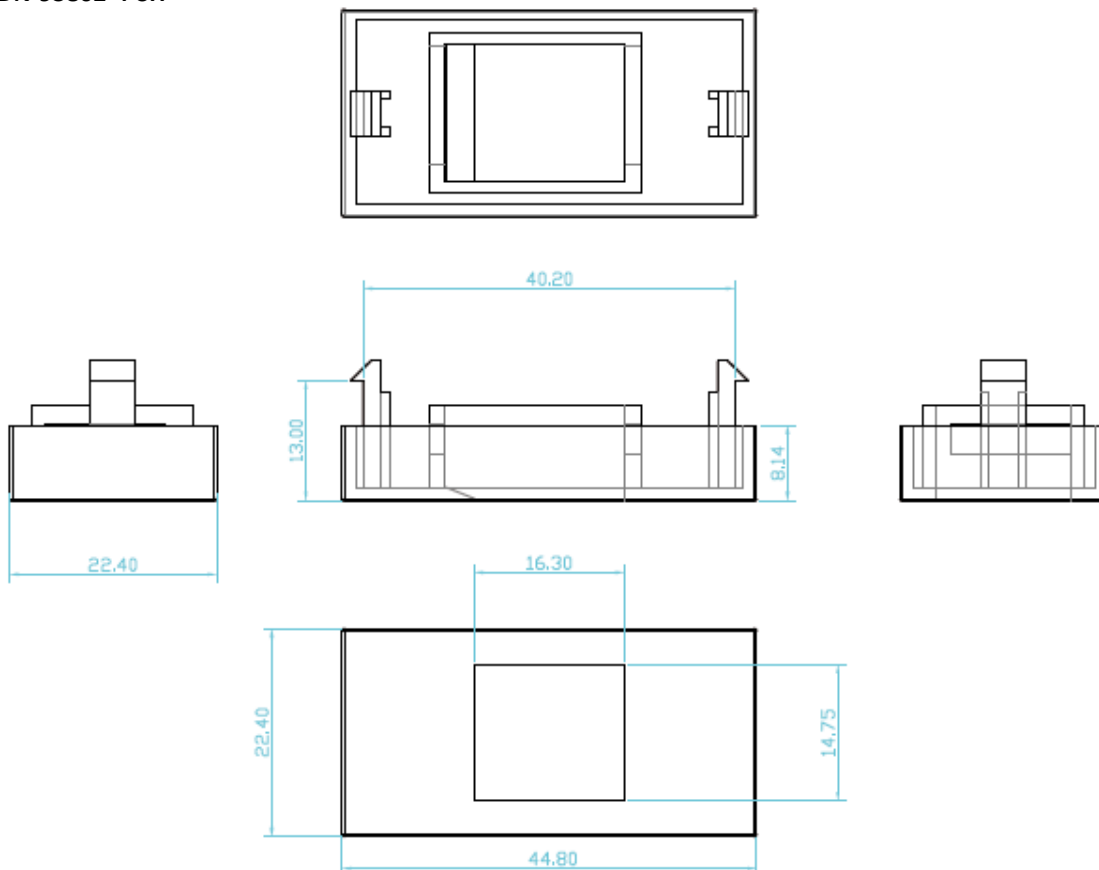

DN-93802-4-SH