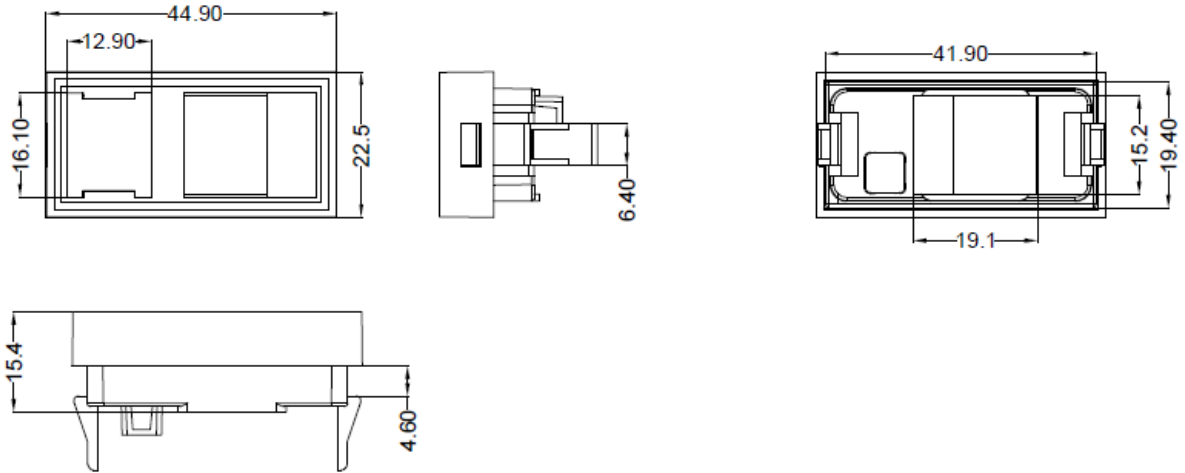

Teknik Çizim

DN-93802-1-SH